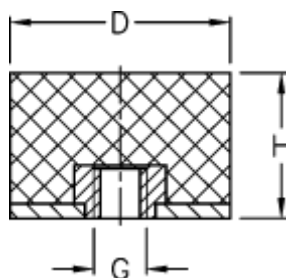

Varenummer: 51501085070010
Beskrivelse: KLEE Vibrationsdæmper type 5
25-15-5, M6, NR - 57 shore

Mål

D = 25

G = M6

H = 15